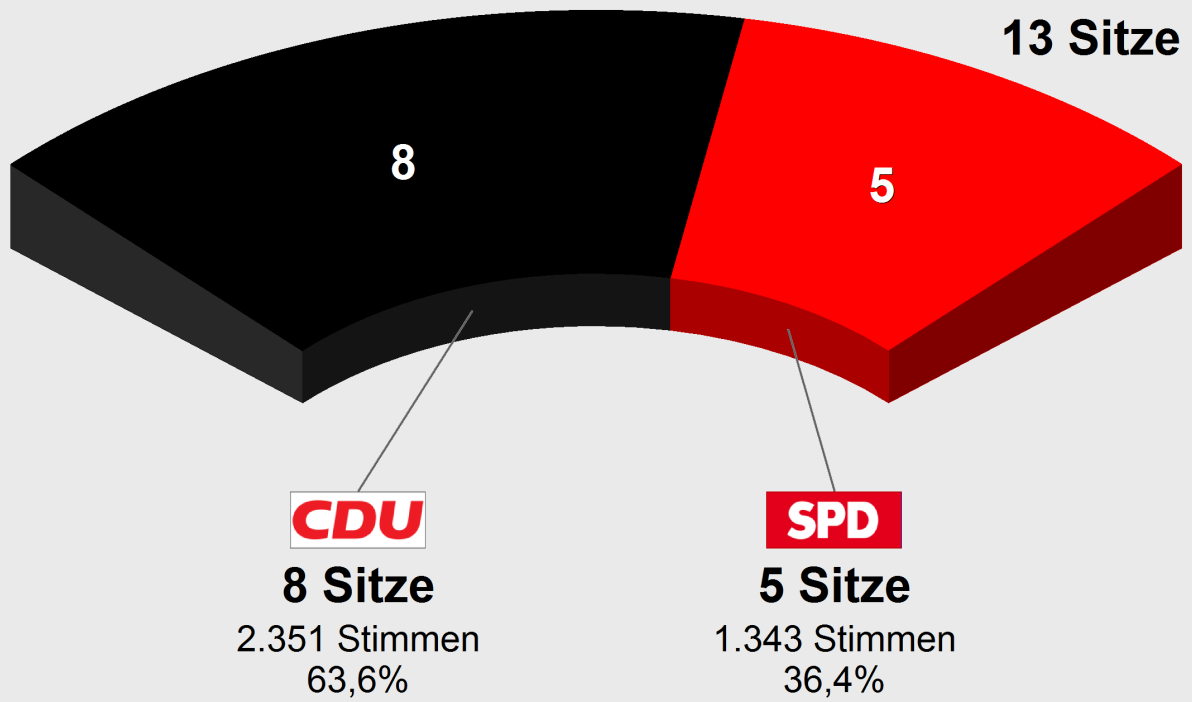

**Gemeindewahl 2018 - Grönwohld**  
Vorläufige Sitzverteilung

Vorl. Sitzuteilung Gemeindewahl 2018 - Grönwohld

<b>CDU : 8 Sitze</b>		
Breisacher, Ralf	Gesamtergebnis Gemeinde Grönwohld	426 Stimmen
Höltig, Birte	Gesamtergebnis Gemeinde Grönwohld	369 Stimmen
Hoose, Hans Jürgen	Gesamtergebnis Gemeinde Grönwohld	287 Stimmen
Rundshagen, Ivonne	Gesamtergebnis Gemeinde Grönwohld	294 Stimmen
Wilde, Andreas	Gesamtergebnis Gemeinde Grönwohld	317 Stimmen
Scharnberg, Heiko	Gesamtergebnis Gemeinde Grönwohld	343 Stimmen
Färber, Wilfried	Gesamtergebnis Gemeinde Grönwohld	315 Stimmen
Kettler, Jens	Liste	0 Stimmen

<b>SPD : 5 Sitze</b>		
Arndt, Heidrun	Liste	198 Stimmen
Klein, Daniel	Liste	190 Stimmen
Dr. Nölling, Katherine	Liste	256 Stimmen
Gatermann, Ilona	Liste	181 Stimmen
Eichler, Stephan	Liste	155 Stimmen

Ersatzpersonen: