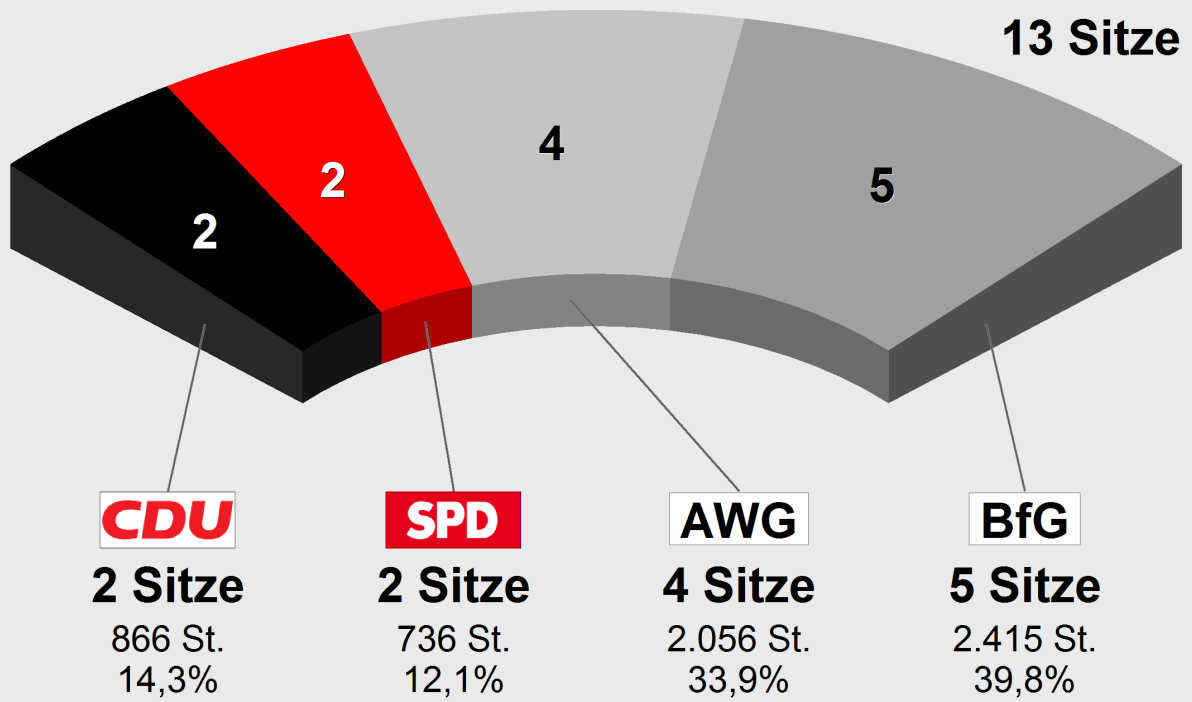

Gemeindewahl 2018 - Großensee
Vorläufige Sitzverteilung