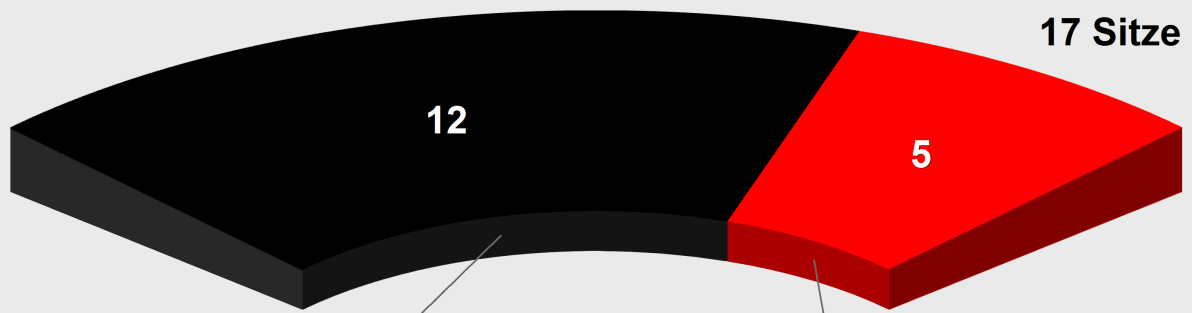

Gemeindewahl 2018 - Lütjensee
Vorläufige Sitzverteilung

CDU

12 Sitze
2.560 Stimmen
69,2%

SPD

5 Sitze
1.138 Stimmen
30,8%

Vorl. Sitzzuteilung Gemeindewahl 2018 - Lütjensee

CDU : 12 Sitze		
Stentzler, Ulrike	Wahlbezirk Lütjensee 071	370 Stimmen
Sternberg, Tore	Wahlbezirk Lütjensee 071	261 Stimmen
Wagner, Jörn	Wahlbezirk Lütjensee 073	299 Stimmen
Brunke, Daniela	Wahlbezirk Lütjensee 073	293 Stimmen
Engelbrecht, Erik	Wahlbezirk Lütjensee 071	234 Stimmen
Röttinger, Heiko	Wahlbezirk Lütjensee 072	282 Stimmen
Gehrken, Niels	Wahlbezirk Lütjensee 072	295 Stimmen
Geier, Tim	Wahlbezirk Lütjensee 073	243 Stimmen
Wenk, Anja	Wahlbezirk Lütjensee 072	283 Stimmen
Burkschat, Lothar	Liste	0 Stimmen
Ebert-Schulz, Juliane	Liste	0 Stimmen
Lehmhaus, Stefan	Liste	0 Stimmen